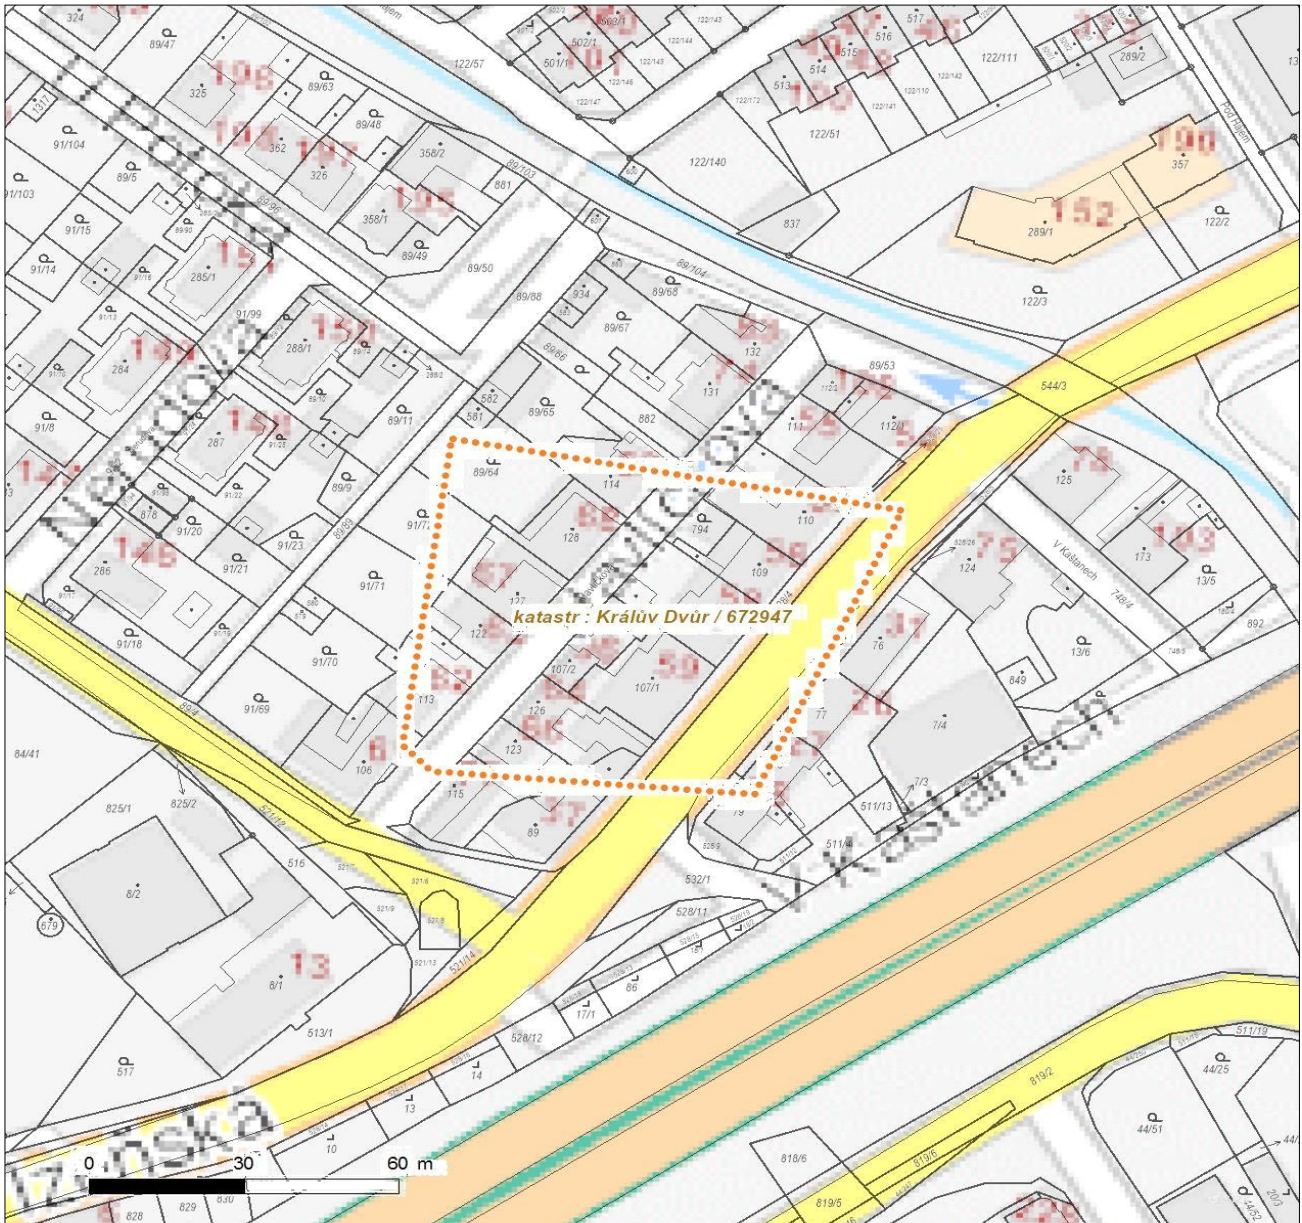

Platí pouze se sdělením číslo 0700309698.

Zakreslené polohy zařízení v příloze jsou pouze informativní.

Situační výkres zájmového území

LEGENDA

- | | |
|---|---|
|  Nadzemní optické vedení |  Radioreléový spoj vzduch |
|  Podzemní optické vedení |  Zájmové území |
|  Nadzemní metalické vedení |  Hranice katastrálního území |
|  Podzemní metalické vedení | |